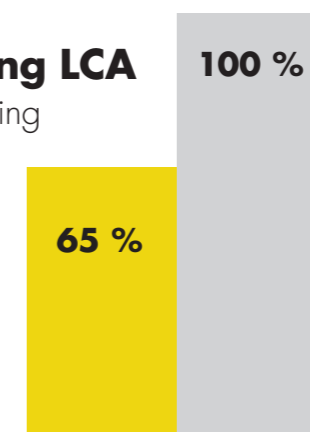

Vi arbetar hela tiden för att **minska** verksamhetens **klimatpåverkan**.

-35% CO₂

Vår **ECO EPDM** är ett bra exempel på det. En analys genomförd av **IVL Svenska Miljöinstitutet** visar att denna gummiblandning ger 35 % mindre klimatpåverkan än vår vanliga EPDM.

När du väljer vårt **ECO EPDM** gör du en investering för klimatet och för mer hållbara produkter. Det kommer dina kunder uppskatta.

**Klimatpåverkan -
Resultat av screening LCA**
kg CO₂ / kg gummiblandning